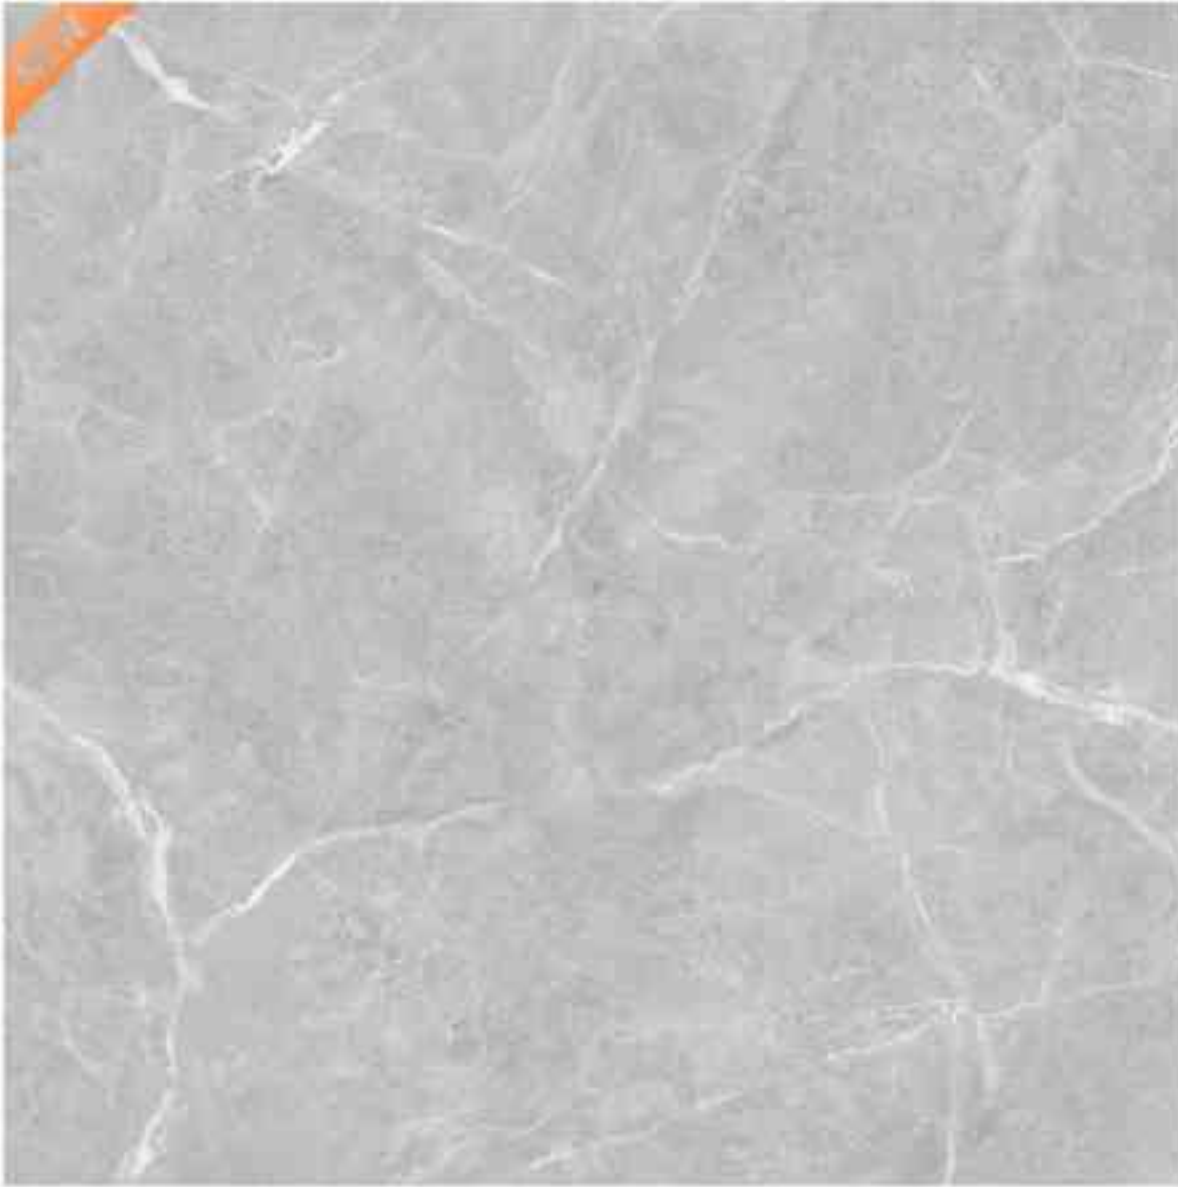

RANDOM

MERCATO BEIGE

GLOSSY

RANDOM

CONCEPT OF MERCATO GREY

MERCATO GREY

GLOSSY

12000 x 12000